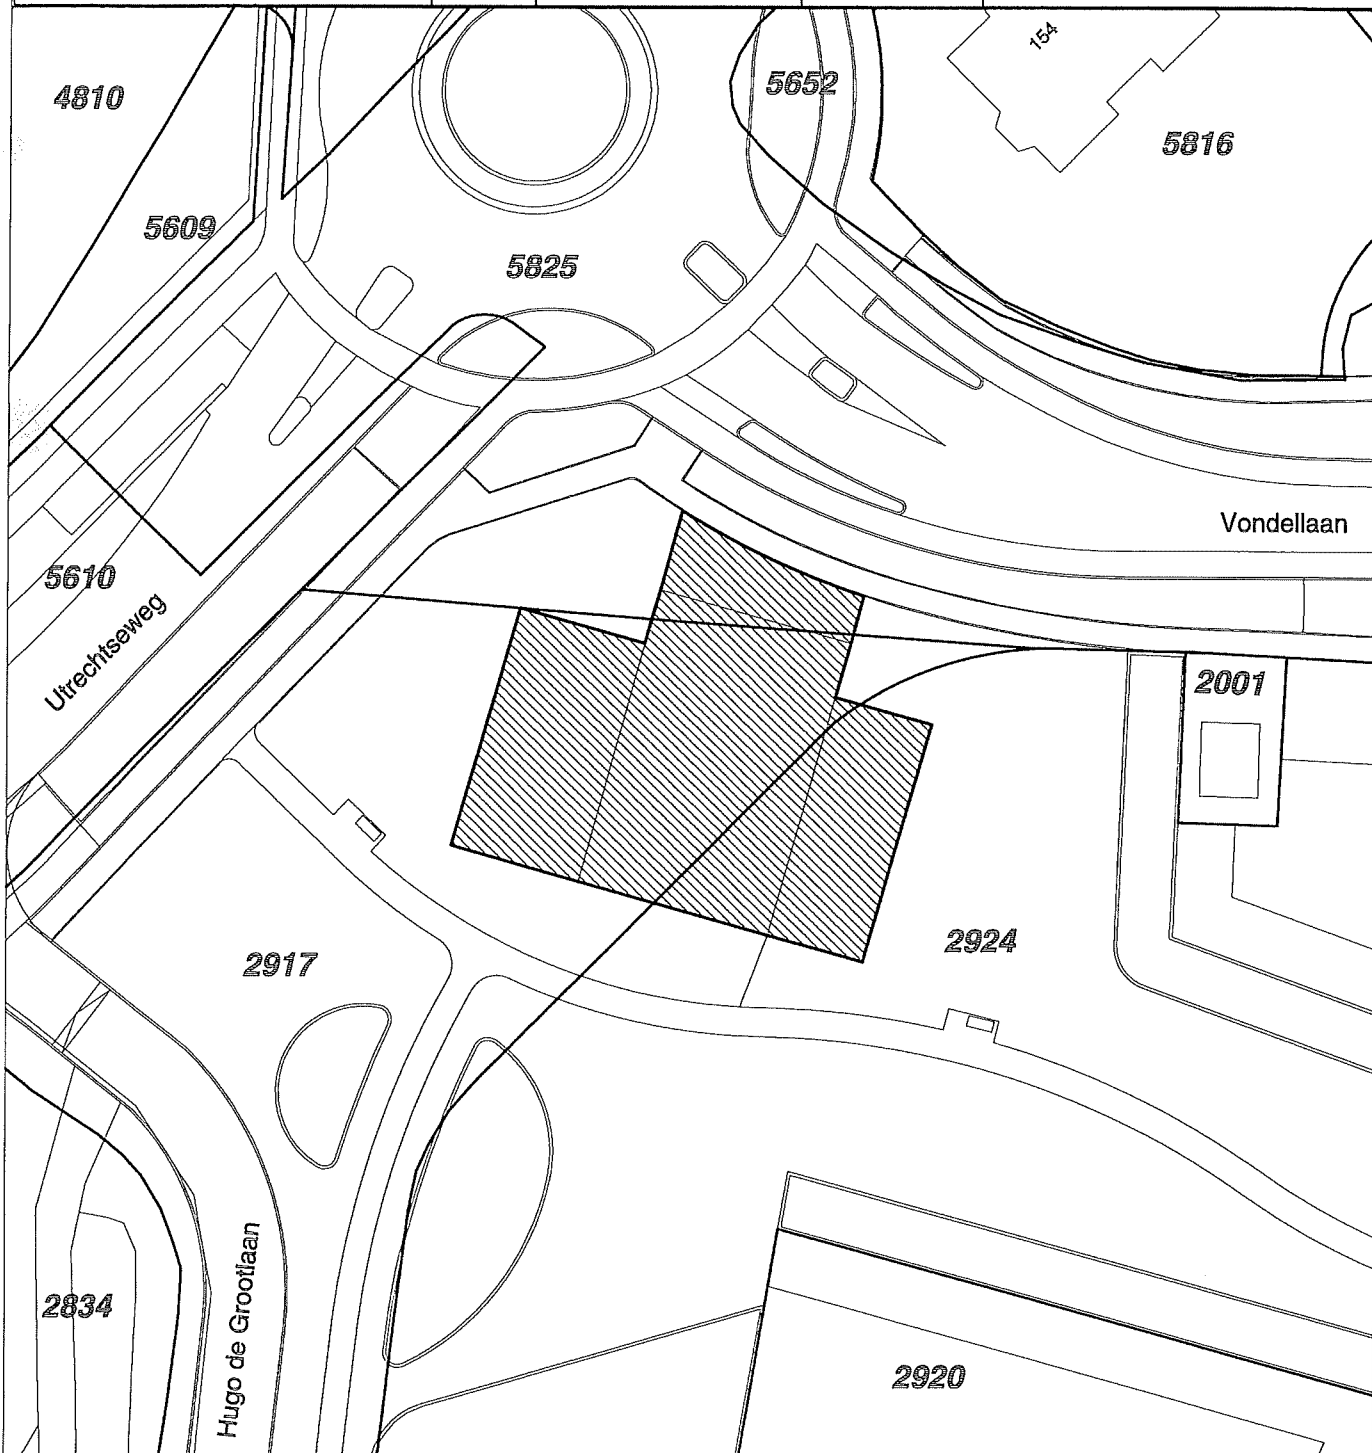

 RESERVERING	KADASTRALE AANDUIDING GEMEENTE AMERSFOORT		OPPERVLAKTE IN M ²	PLAATSELIJKE AANDUIDING
	SECTIE	NRS.		
	F		± 614	VONDELLAAN

GEMEENTE AMERSFOORT * AFDELING ITD/GEO-INFORMATIE

GEWIJZIGD	PARAAF	HOOFD AFDELING		OPDR. M. Adegeest	
				GET. S.D. Manten	
				DATUM 22-06-2017	TEK.NR 2017-27
				SCHAAL 1:500	